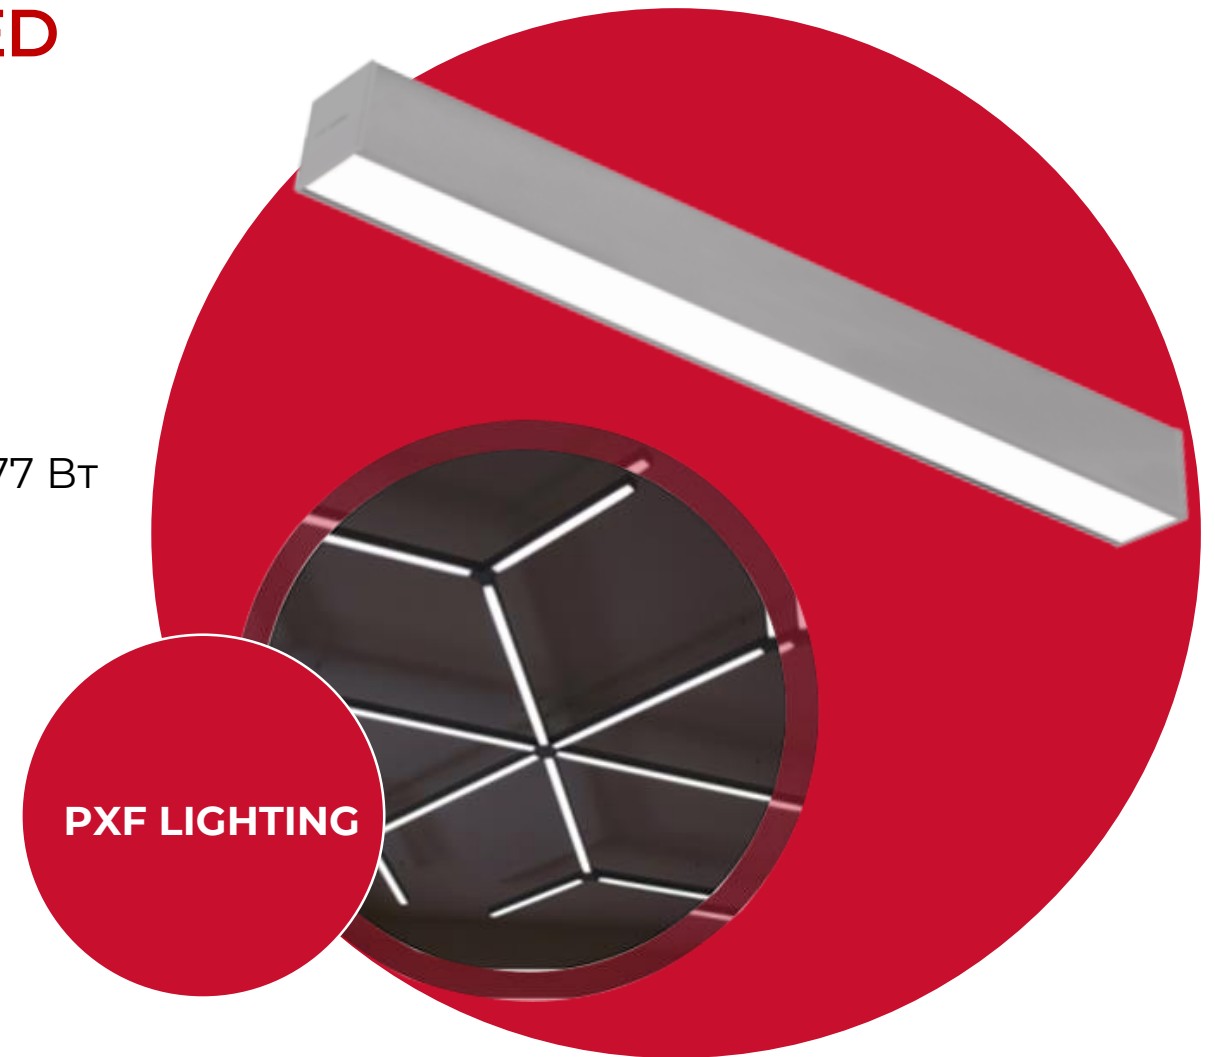

СВЕТИЛЬНИК СЕРИИ SIGMA II LED

Назначение:

Освещение офисных и других помещений.

Характеристики:

- Мощность светильника: 13, 25, 36, 48, 51, 58, 73, 77 Вт
- Цветовая температура: 3000 К, 4000 К
- Диапазон температуры работы: -15...+40 °С
- Эффективность источника света: 175 Лм/Вт

Преимущества:

- Высокая световая эффективность
- Повышенный коэффициент цветопередачи (более 84)
- На выбор три типа стекла – опал, призматик и микропризматик