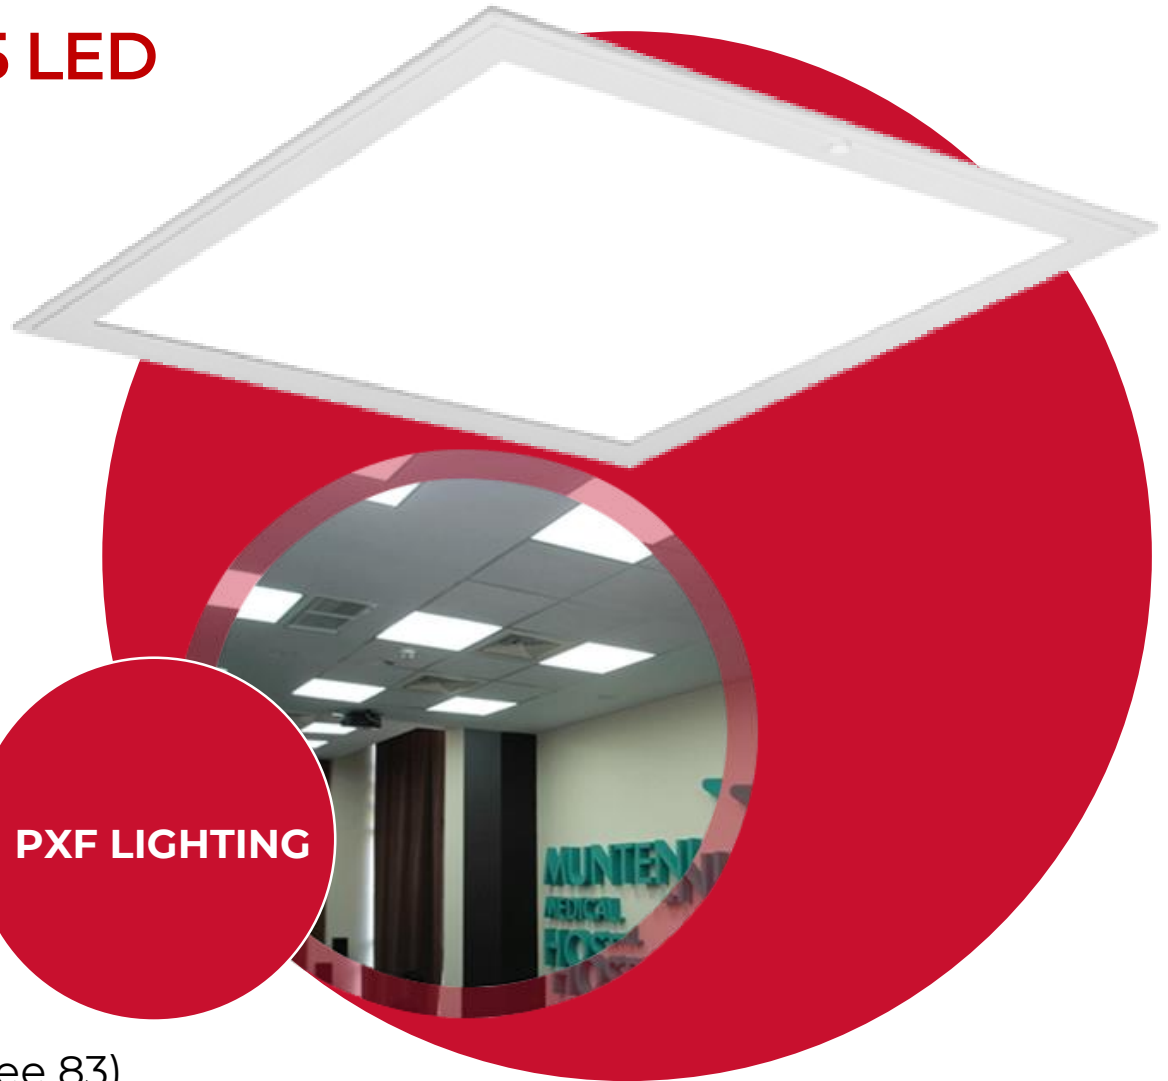

### Преимущества:

- Высокая световая эффективность
- Степень защиты IP65
- Повышенный коэффициент цветопередачи (более 83)
- Два форм-фактора – размер 600x600 и 300x1200 мм